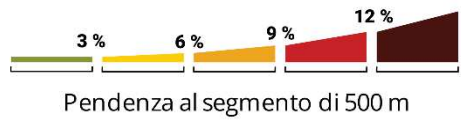

**FRIUL
TEAM 18**

2° Mediofondo Colline Moreniche e Lago 3 Comuni - Dislivello 1182 ml